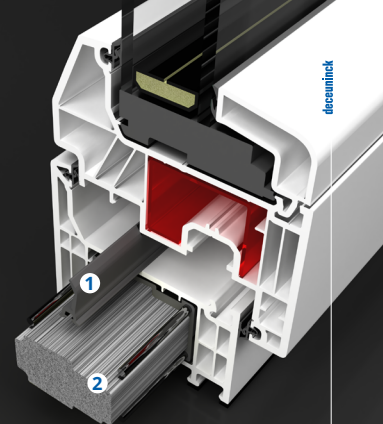

LÍNEA LEGEND

El futuro del aislamiento térmico más presente que nunca

Deceuninck dispone la nueva línea LEGEND que incorpora una tercera junta central de cierre y que con sus 6 cámaras en hoja de 90 mm y 5 en marco de 76 mm la convierten en la solución más avanzada y con mayor rendimiento del mercado. Diseño arquitectónico, basado en líneas rectas y suaves aporta un estilizado resultado final para puertas y ventanas. Al igual que en otros sistemas, LEGEND cuenta con la exclusiva tecnología Linktrusión, combinando materias primas innovadoras y tradicionales en sus aislamientos y refuerzo, ofreciendo como resultado un comportamiento responsable en respuesta a la escasez de materias primas fósiles y necesidades ecológicas.

1-Tercera junta perimetral

2- Refuerzo térmico Linktrusión