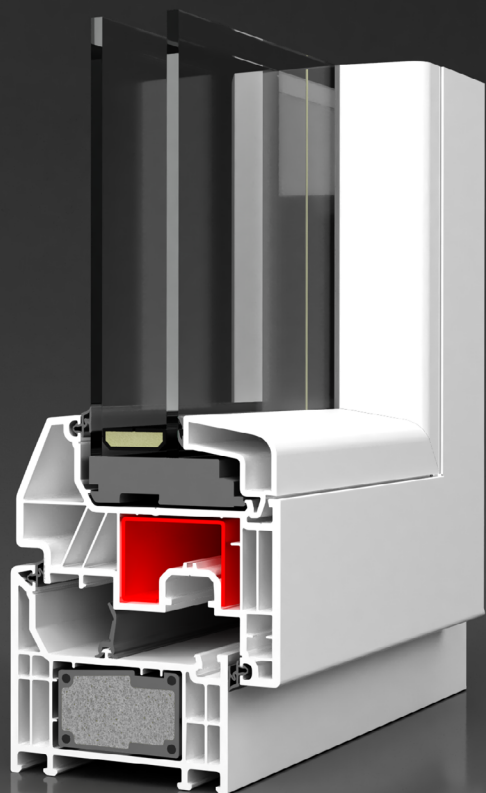

SISTEMAS ESPECIALES

LÍNEA LEGEND

El futuro del aislamiento térmico más presente que nunca

Deceuninck dispone la nueva línea LEGEND que incorpora una tercera junta central de cierre y que con sus 6 cámaras en hoja de 90 mm y 5 en marco de 76 mm la convierten en la solución más avanzada y con mayor rendimiento del mercado. Diseño arquitectónico, basado en líneas rectas y suaves aporta un estilizado resultado final para puertas y ventanas. Al igual que en otros sistemas, LEGEND cuenta con la exclusiva tecnología Linktrusión, combinando materias primas innovadoras y tradicionales en sus aislamientos y refuerzo, ofreciendo como resultado un comportamiento responsable en respuesta a la escasez de materias primas fósiles y necesidades ecológicas.

1-Tercera junta perimetral

2- Refuerzo térmico Linktrusión

Soluciones para puerta de abatir

ECO GAMA DE COLORES

Certificación PassivHaus

UF (W/M²K)	0,96	
	VIDRIO DOBLE	VIDRIO TRIPLE
Ug (W/M²K)	1,5 (4/16/4)	0,7 (4/16/4/16/4)
Uw (W/M²K)	1,24	0,86