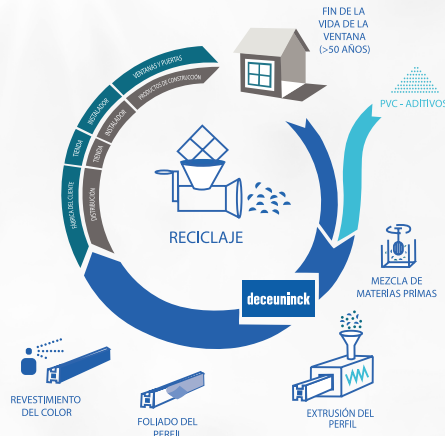

Hasta ahora, el modelo de producción de las empresas se ha basado en una cadena de valor lineal (extraer, fabricar, usar y tirar) pero desde hace unos años que muchas empresas ya están apostando por otro sistema: la economía circular. Una alternativa que consiste en prolongar la vida económica útil de los materiales y los recursos extraídos tanto como sea posible y conseguir reducir al mínimo la generación de residuos. De este modo no es necesario seguir extrayendo recursos para reemplazar el déficit de material, sino que el objetivo es reciclar y reutilizar los ya usados para prolongar su utilidad.

Desde Deceuninck hemos sido una de las primeras empresas en apuntarnos a este cambio de paradigma y apostar por un crecimiento económico más eficiente y sostenible. El PVC, presente en la mayoría de nuestros productos, es un material biodegradable y 100% reciclable y reutilizable al final de su vida útil, con el que además de aportar el mejor aislamiento térmico y acústico posible, es un producto de bajo mantenimiento y con una larga vida útil.

En Deceuninck apostamos por la **economía circular**

Deceuninck cuadruplica su capacidad de reciclaje de PVC a 45.000 toneladas por año

El material para reciclar se obtendrá de la recolección de residuos post industriales (residuos propios y de los clientes), así como de la enorme cantidad de ventanas de PVC de entre 30 a 40 años de antigüedad que se reemplazan gradualmente.

A partir de este material se fabricarán nuevas ventanas que contarán con las mismas prestaciones y características que las fabricadas originalmente. Con el objetivo de seguir trabajando bajo una industria de economía circular, Deceuninck fomenta que todos sus fabricantes e instaladores colaboren y unan esfuerzos en los procesos de reciclaje. Algunos de los materiales que se pueden reciclar y recuperar son perfiles de PVC de fábrica, ventanas, puertas, cajones de persianas de PVC, perfiles de revestimiento en PVC, etc. Gracias a la ampliación de la planta de reciclaje, con una capacidad de hasta 45.000 toneladas de material reciclado, se pueden conseguir diferentes objetivos: ✓ El ahorro de 2,3 millones de ventanas desechadas o incineradas al año. ✓ La reducción de emisiones de CO2 equivalentes a 90.000 vuelos de ida y vuelta entre París y Nueva York. ✓ La reducción del consumo energético. El PVC reciclado consume un 90% menos de energía que la necesaria para obtener PVC virgen y, además, el PVC se puede reciclar.

Con esta inversión, Deceuninck confirma su creencia en el PVC como un material sostenible y de futuro para la industria de la construcción. Gracias a su baja conductividad térmica, los perfiles de ventanas de PVC ofrecen una excelente eficiencia de aislamiento térmico, además de unos niveles bajos de consumo de energía y emisiones de CO2 durante su vida útil, así como durante la producción y el reciclado.